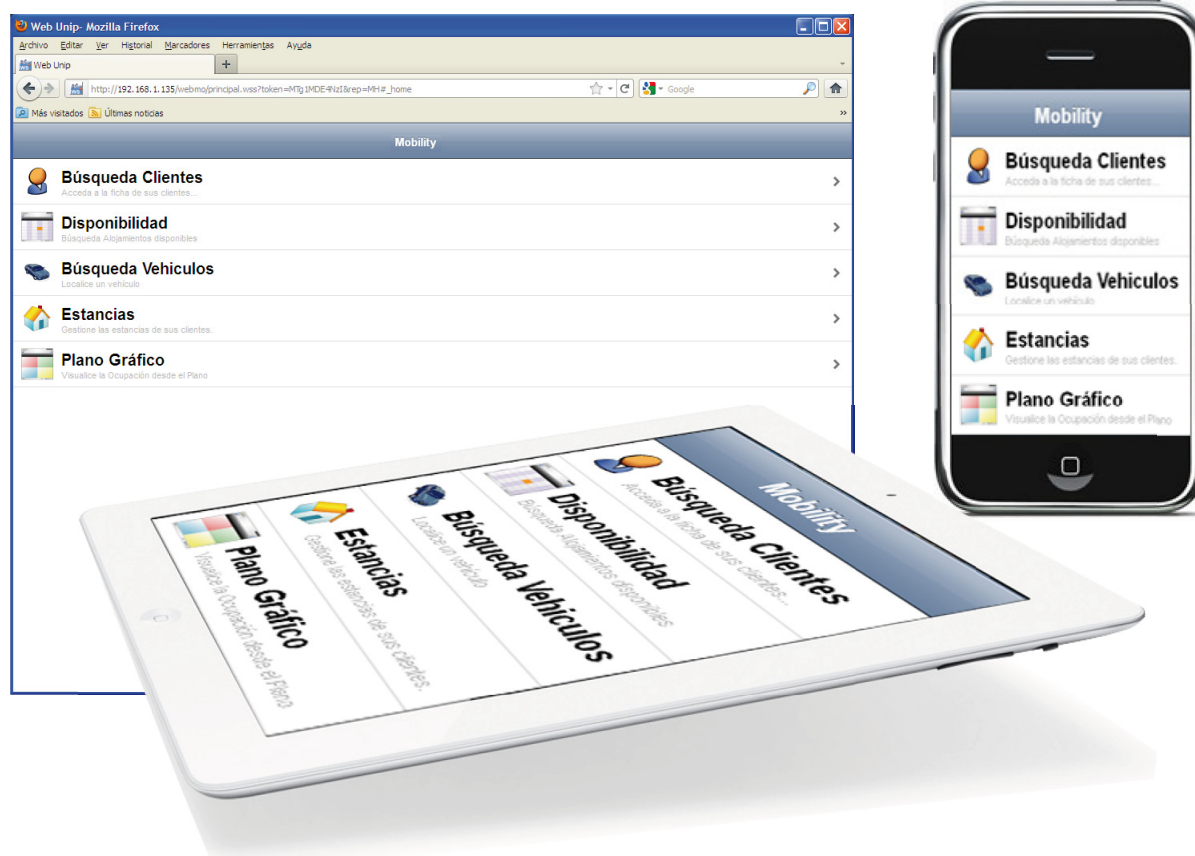

Acceso a funcionalidades de Unicamp desde un entorno web o desde un smartphone

Visualice, en tiempo real y como una extensión de su red de datos, las funcionalidades más importantes de *Unicamp*, "esté donde esté":

- Disponibilidades
- Listados de ocupación
- Listados a elegir
- Plano

Prestaciones destacadas:

- Gestión de mantenimiento y limpieza
- Check-in y check-out
- Datos de explotación financiera y estadística para dirección